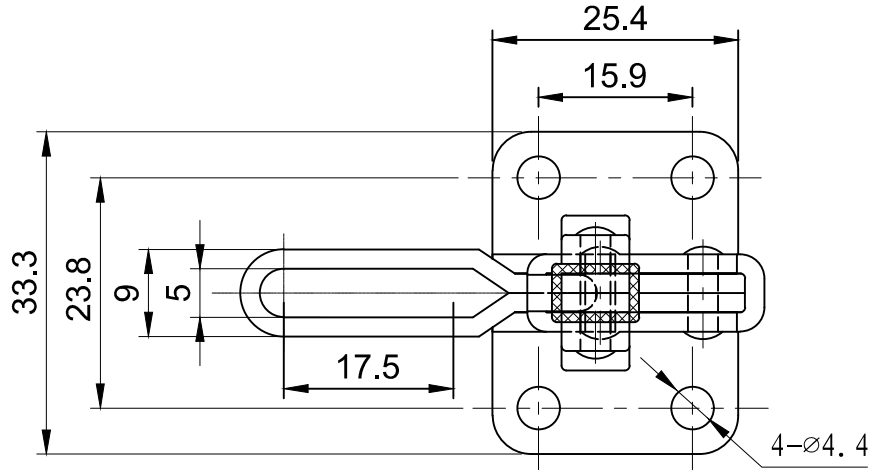

好手机电科技有限公司

HS-101-A

BAR OPENS:100°

HANDLE OPENS:56°

SPINDLE SUPPLIED:HS-FC-10138