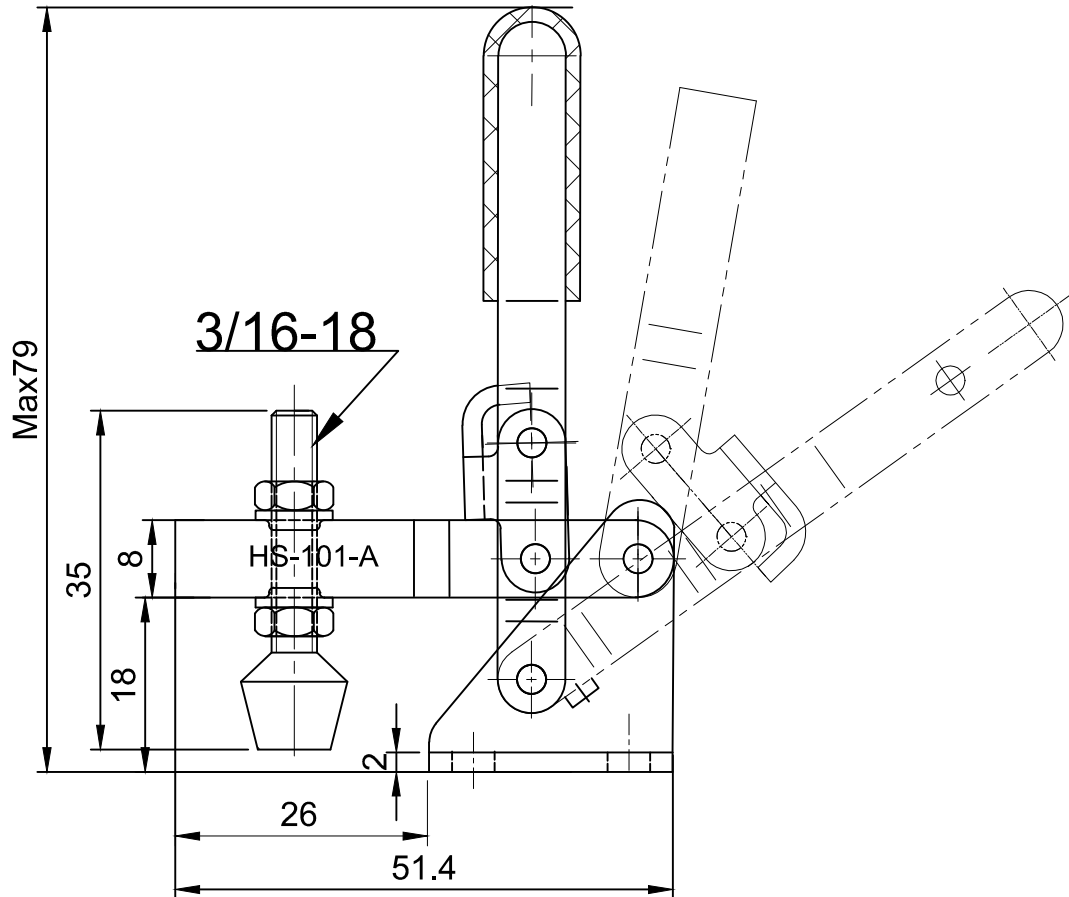

好手机电科技有限公司

HS-101-A

BAR OPENS:100°

HANDLE OPENS:56°

SPINDLE SUPPLIED:HS-FC-10138